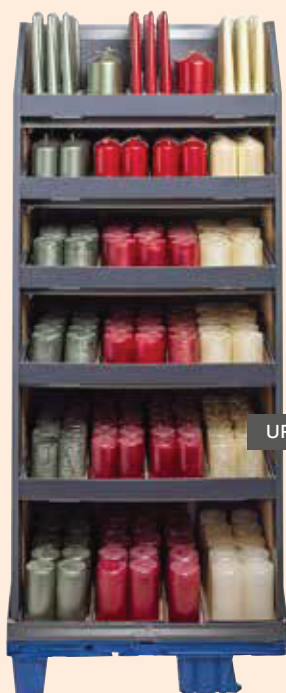

Die glänzend lackierte Oberfläche verleiht den Kerzen einen edlen Charme.

The shiny varnished surface gives the candle an elegant look.

La surface laquée et brillante donne un air élégant à la bougie.

ART-NR.	BEZEICHNUNG	↕ Ø	📦	🖋️									
1	20 Baumkerzen	ca. 95/13 mm	12 Pa.										
2	Spitzkerze	ca. 240/24 mm	12 St.										
3	4 Spitzkerzen	ca. 240/24 mm	12 Pa.										
4	4 Stumpenkerzen	ca. 65/40 mm	8 Pa.										
5	Stumpenkerze	ca. 80/47 mm	14 St.										
6	Stumpenkerze	ca. 100/57 mm	12 St.										
7	Stumpenkerze	ca. 130/57 mm	12 St.										
8	Stumpenkerze	ca. 150/77 mm	4 St.										