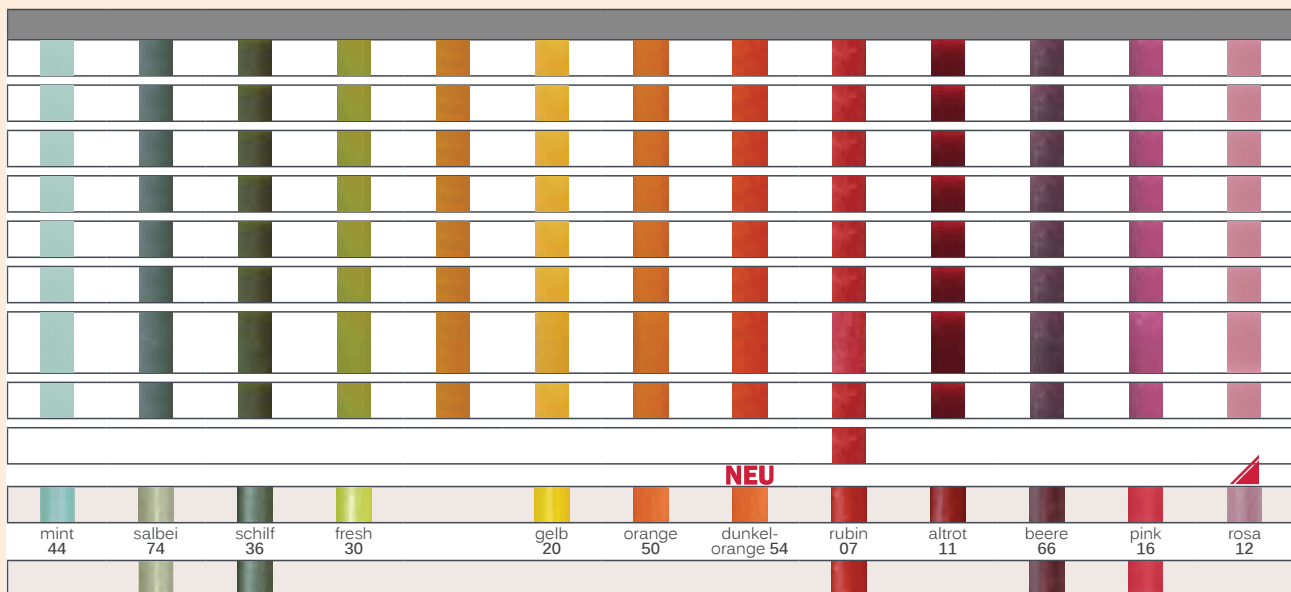

Die durchgefärbten Raureif Kerzen mit ihrer charakteristischen, rustikalen Oberfläche - in trendigen Farben - überzeugen durch ihre schlichte und zugleich moderne Art.

Discover our "Raureif" series: Simple and modern, solid-coloured candles with a rustic surface, available in trendy colours.
Découvrez notre série "Raureif" : Des bougies simples et modernes, teintées dans la masse, avec une surface rustique. Disponibles dans des couleurs tendance.