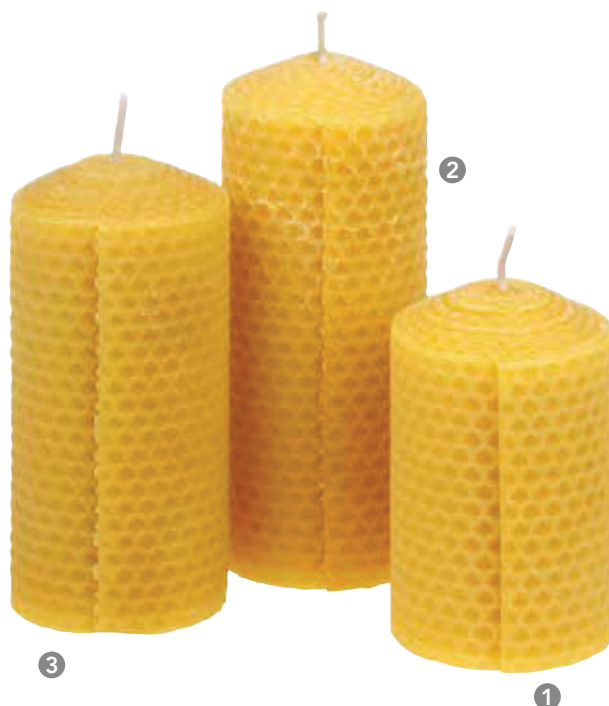

2 Wabenkerze 03755

↑↓ ca. 140/55 mm
📦 12 Stück (= Kt.)