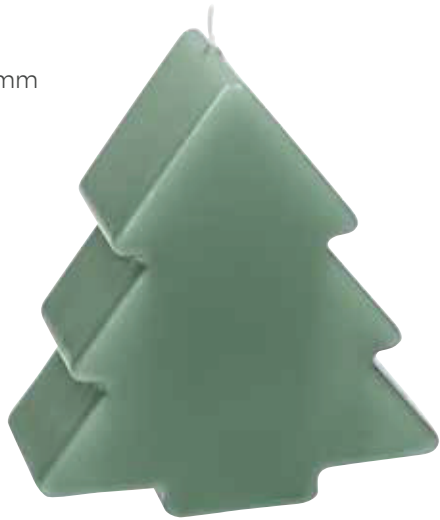

FESTIVE FUN

FIGURENKERZE BAUM

Baum
27346

↕ ∅ ca. 120/110/50 mm
📦 7 Stück (= Kt.)

📏 74

salbei
74