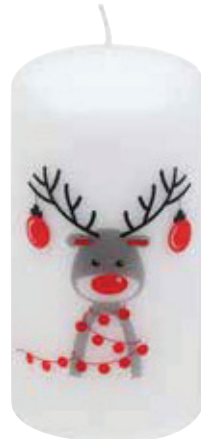

RUDY

bedruckt | *printed* | *imprimé*

Stumpenkerze
14047

↕ ca. 110/57 mm
📦 12 Stück (= Kt.)

📏 01