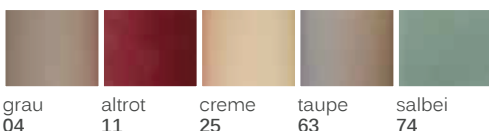

NATURE

PALMÖLFREI • WITHOUT PALM OIL • SANS HUILE DE PALME

CLASSIC NATURE

1 Stumpenkerze 13520 ↕ ca. 80/57 mm 📦 6 Stück (= Kt.) 2 Stumpenkerze 13521 ↕ ca. 110/57 mm 📦 6 Stück (= Kt.) 3 Stumpenkerze 13522 ↕ ca. 100/67 mm 📦 4 Stück (= Kt.) ➡ 11, 25, 63, 74	4 Glas 20740 ↕ ca. 79/65 mm 📦 8 Stück (= Kt.) ➡ 04, 11, 25, 74 5 6 Lichte 30139 ↕ ca. 18/38 mm 📦 12 Pack (= Kt.) ➡ 04, 11, 25, 74

NATURE

1 Stumpenkerze 19706 ↕ ca. 120/58 mm 📦 12 Stück (= Kt.) 3 Stumpenkerze 19708 ↕ ca. 150/68 mm 📦 10 Stück (= Kt.) ➡ 04, 11, 25, 74	2 Stumpenkerze 19707 ↕ ca. 100/68 mm 📦 10 Stück (= Kt.) 4 Tiegelglas 20807 ↕ ca. 81/65 mm 📦 6 Stück (= Kt.)

THE CUPS OF OUR "NATURE" LIGHTS ARE MADE FROM 100% RECYCLED MATERIALS

GOBETS DE CHAUFFE-PLATS "NATURE" COMPOSÉS À 100% DE MATÉRIEL RECYCLÉS

5 Twin Spitzkerzen 11412 ↕ ca. 245/22 mm 📦 6 Paar (= Kt.) ➡ 11, 25, 63, 74	6 Rillenstumpen 13562 ↕ ca. 110/57 mm 📦 6 Stück (= Kt.)