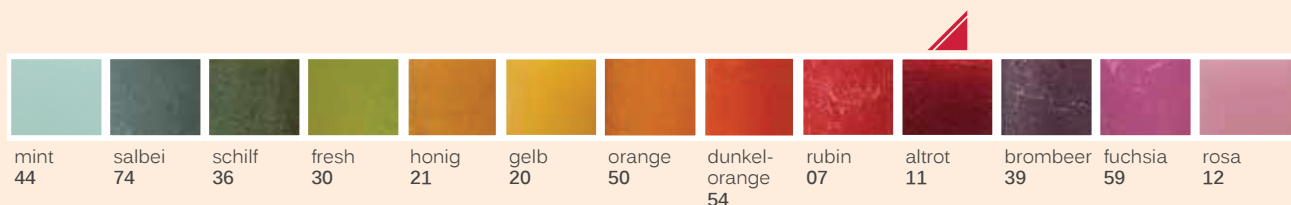

Die durchgefärbten Raureif Kerzen mit ihrer charakteristischen, rustikalen Oberfläche - in trendigen Farben - überzeugen durch ihre schlichte und zugleich moderne Art.

Discover our "Raureif" series: Simple and modern, solid-coloured candles with a rustic surface, available in trendy colours.
Découvrez notre série "Raureif" : Des bougies simples et modernes, teintées dans la masse, avec une surface rustique. Disponibles dans des couleurs tendance.